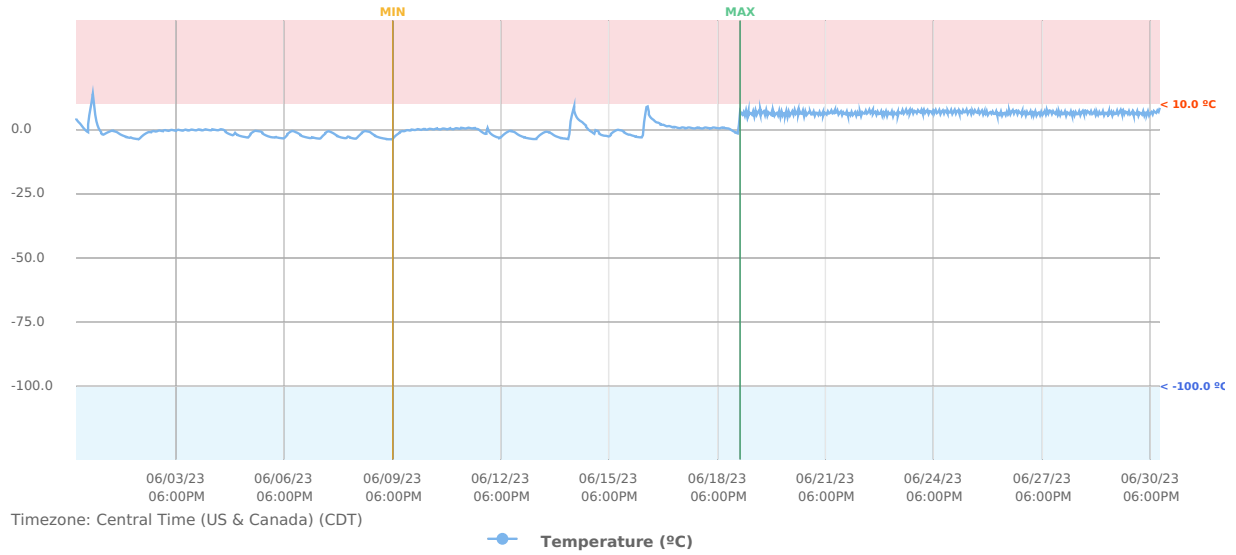

EQUIPMENT DETAILS

Category: **Unknown**
Manufacturer:
Model:
Service Entered Date:

TEMPERATURE

AVG: **2.09 °C** | MIN: **-3.84 °C** | MAX: **22.42 °C**

DATA LOGS

CENTRAL TIME (US & CANADA)	TEMPERATURE (°C)
2023-05-31 5:00 AM	4.49 °C
2023-06-01 5:00 AM	0.61 °C
2023-06-02 5:00 AM	-1.69 °C
2023-06-03 5:00 AM	-0.7 °C
2023-06-04 5:00 AM	0.08 °C
2023-06-05 5:00 AM	-1.33 °C
2023-06-06 5:00 AM	-1.77 °C
2023-06-07 5:00 AM	-2.08 °C
2023-06-08 5:00 AM	-2.22 °C
2023-06-09 5:00 AM	-1.79 °C
2023-06-10 5:00 AM	-0.17 °C
2023-06-11 5:00 AM	0.45 °C
2023-06-12 5:00 AM	-0.56 °C
2023-06-13 5:00 AM	-1.54 °C
2023-06-14 5:00 AM	-1.79 °C
2023-06-15 5:00 AM	0.12 °C
2023-06-16 5:00 AM	-1.2 °C
2023-06-17 5:00 AM	1.98 °C
2023-06-18 5:00 AM	0.98 °C
2023-06-19 5:00 AM	-0.62 °C
2023-06-20 5:00 AM	6.32 °C
2023-06-21 5:00 AM	5.88 °C
2023-06-22 5:00 AM	5.54 °C
2023-06-23 5:00 AM	8.52 °C
2023-06-24 5:00 AM	6.88 °C
2023-06-25 5:00 AM	8.95 °C
2023-06-26 5:00 AM	4.74 °C
2023-06-27 5:00 AM	6.66 °C
2023-06-28 5:00 AM	8.38 °C
2023-06-29 5:00 AM	7.96 °C
2023-06-30 5:00 AM	7.54 °C