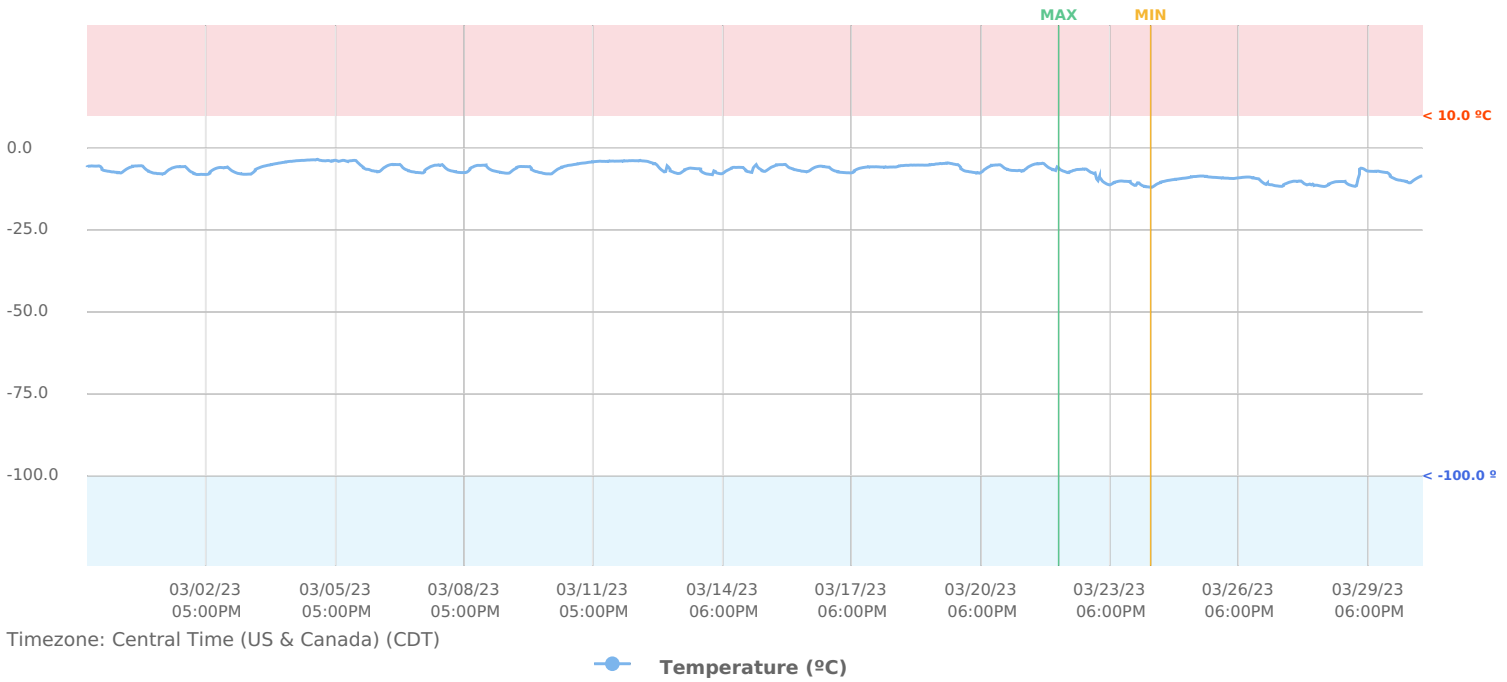

Feb 28, 2023 - Mar 31, 2023

MACHINE DETAILS

Serial Number: **6077715FD487**
Location: **Unknown**
Description: **6077715FD487**
Installation date:

EQUIPMENT DETAILS

Category: **Unknown**
Manufacturer:
Model:
Service Entered Date:

TEMPERATURE

AVG: **-6.93 °C** | MIN: **-12.12 °C** | MAX: **2.67 °C**

DATA LOGS

CENTRAL TIME (US & CANADA)	TEMPERATURE (°C)
2023-02-27 5:00 AM	-6.01°C
2023-02-28 5:00 AM	-5.55°C
2023-03-01 5:00 AM	-5.47°C
2023-03-02 5:00 AM	-5.5°C
2023-03-03 5:00 AM	-5.95°C
2023-03-04 5:00 AM	-5.1°C
2023-03-05 5:00 AM	-3.5°C
2023-03-06 5:00 AM	-3.63°C
2023-03-07 5:00 AM	-5.06°C
2023-03-08 5:00 AM	-4.95°C
2023-03-09 5:00 AM	-5.5°C
2023-03-10 5:00 AM	-5.66°C
2023-03-11 5:00 AM	-5°C
2023-03-12 5:00 AM	-3.95°C
2023-03-13 5:00 AM	-4.96°C
2023-03-14 5:00 AM	-6.13°C
2023-03-15 5:00 AM	-5.66°C
2023-03-16 5:00 AM	-4.89°C
2023-03-17 5:00 AM	-5.83°C
2023-03-18 5:00 AM	-5.88°C
2023-03-19 5:00 AM	-5.54°C
2023-03-20 5:00 AM	-5.06°C
2023-03-21 5:00 AM	-5.09°C
2023-03-22 5:00 AM	-4.7°C
2023-03-23 5:00 AM	-6.24°C
2023-03-24 5:00 AM	-10.12°C
2023-03-25 5:00 AM	-9.52°C
2023-03-26 5:00 AM	-8.9°C
2023-03-27 5:00 AM	-9.44°C
2023-03-28 5:00 AM	-10.09°C
2023-03-29 5:00 AM	-10.3°C