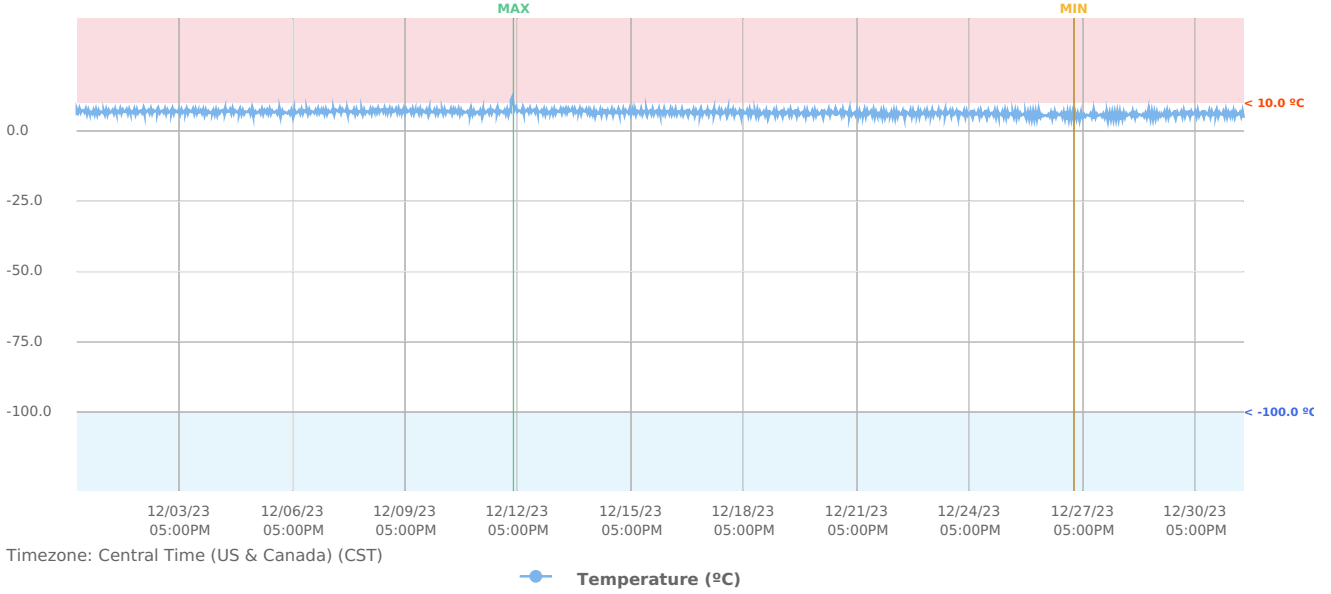

TEMPERATURE

AVG: **6.59 °C** | MIN: **2.83 °C** | MAX: **13.89 °C**

DATA LOGS

CENTRAL TIME (US & CANADA)	TEMPERATURE (°C)
2023-11-30 6:00 AM	5.53°C
2023-12-01 6:00 AM	9.27°C
2023-12-02 6:00 AM	5.43°C
2023-12-03 6:00 AM	9.35°C
2023-12-04 6:00 AM	7.1°C
2023-12-05 6:00 AM	7.99°C
2023-12-06 6:00 AM	8.62°C
2023-12-07 6:00 AM	9.18°C
2023-12-08 6:00 AM	6.7°C
2023-12-09 6:00 AM	5.43°C
2023-12-10 6:00 AM	9.32°C
2023-12-11 6:00 AM	5.89°C
2023-12-12 6:00 AM	6.91°C
2023-12-13 6:00 AM	7.62°C
2023-12-14 6:00 AM	5.58°C
2023-12-15 6:00 AM	4.77°C
2023-12-16 6:00 AM	8.59°C
2023-12-17 6:00 AM	5.79°C
2023-12-18 6:00 AM	4.41°C
2023-12-19 6:00 AM	6.89°C
2023-12-20 6:00 AM	4.05°C
2023-12-21 6:00 AM	8.67°C
2023-12-22 6:00 AM	4.84°C
2023-12-23 6:00 AM	5.97°C
2023-12-24 6:00 AM	6.1°C
2023-12-25 6:00 AM	3.91°C
2023-12-26 6:00 AM	3.12°C
2023-12-27 6:00 AM	3.8°C
2023-12-28 6:00 AM	3.97°C
2023-12-29 6:00 AM	4.58°C
2023-12-30 6:00 AM	8.76°C
2023-12-31 6:00 AM	8.02°C