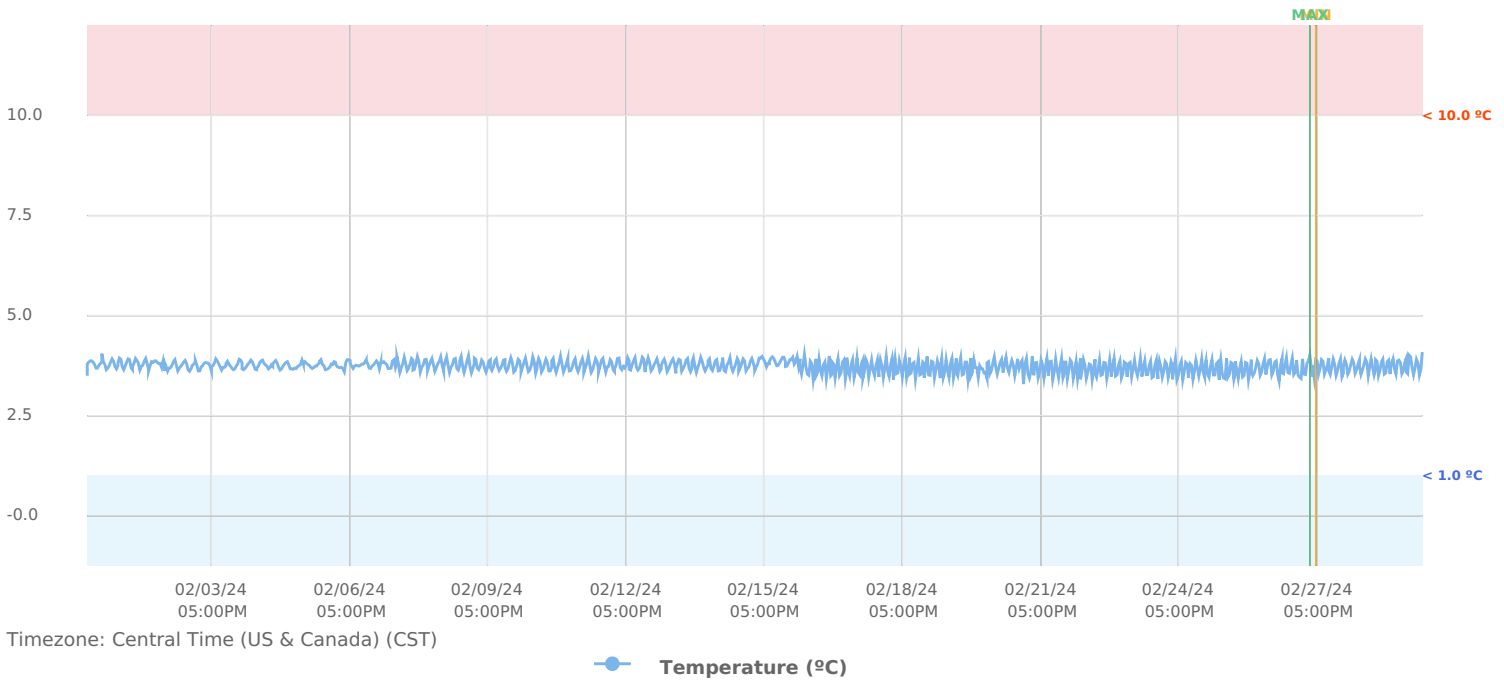

EQUIPMENT DETAILS

Category: **Unknown**
Manufacturer:
Model:
Service Entered Date:

TEMPERATURE

AVG: **3.73 °C** | MIN: **1.23 °C** | MAX: **10.82 °C**

DATA LOGS

CENTRAL TIME (US & CANADA)	TEMPERATURE (°C)
2024-01-31 6:00 AM	3.63°C
2024-02-01 6:00 AM	2.67°C
2024-02-02 6:00 AM	3.48°C
2024-02-03 6:00 AM	2.31°C
2024-02-04 6:00 AM	2.12°C
2024-02-05 6:00 AM	1.57°C
2024-02-06 6:00 AM	1.91°C
2024-02-07 6:00 AM	2.86°C
2024-02-08 6:00 AM	3.44°C
2024-02-09 6:00 AM	3.57°C
2024-02-10 6:00 AM	4.27°C
2024-02-11 6:00 AM	3.4°C
2024-02-12 6:00 AM	3.73°C
2024-02-13 6:00 AM	3.28°C
2024-02-14 6:00 AM	1.9°C
2024-02-15 6:00 AM	5.55°C
2024-02-16 6:00 AM	4.27°C
2024-02-17 6:00 AM	2.8°C
2024-02-18 6:00 AM	5.22°C
2024-02-19 6:00 AM	5.29°C
2024-02-20 6:00 AM	3.69°C
2024-02-21 6:00 AM	2.51°C
2024-02-22 6:00 AM	4.74°C
2024-02-23 6:00 AM	1.79°C
2024-02-24 6:00 AM	1.61°C
2024-02-25 6:00 AM	2.04°C
2024-02-26 6:00 AM	5.52°C
2024-02-27 6:00 AM	5.34°C
2024-02-28 6:00 AM	1.9°C
2024-02-29 6:00 AM	3.6°C

TEMPERATURE

AVG: **3.72 °C** | MIN: **1.26 °C** | MAX: **9.48 °C**

DATA LOGS

CENTRAL TIME (US & CANADA)	TEMPERATURE (°C)
2024-02-29 5:00 AM	4.91°C
2024-03-01 5:00 AM	5.59°C
2024-03-02 5:00 AM	5.41°C
2024-03-03 5:00 AM	1.76°C
2024-03-04 5:00 AM	3.89°C
2024-03-05 5:00 AM	5.58°C
2024-03-06 5:00 AM	4.02°C
2024-03-07 5:00 AM	2.91°C
2024-03-08 5:00 AM	3.69°C
2024-03-09 5:00 AM	2.6°C
2024-03-10 5:00 AM	2.35°C
2024-03-11 5:00 AM	4.73°C
2024-03-12 5:00 AM	2.52°C
2024-03-13 5:00 AM	3.69°C
2024-03-14 5:00 AM	2.93°C
2024-03-15 5:00 AM	4.64°C
2024-03-16 5:00 AM	5.02°C
2024-03-17 5:00 AM	4.97°C
2024-03-18 5:00 AM	3.73°C
2024-03-19 5:00 AM	5.02°C
2024-03-20 5:00 AM	2.58°C
2024-03-21 5:00 AM	4.28°C
2024-03-22 5:00 AM	4.39°C
2024-03-23 5:00 AM	4.12°C
2024-03-24 5:00 AM	5.2°C
2024-03-25 5:00 AM	4.89°C
2024-03-26 5:00 AM	3.55°C
2024-03-27 5:00 AM	3.02°C
2024-03-28 5:00 AM	5.22°C
2024-03-29 5:00 AM	4.09°C
2024-03-30 5:00 AM	2.34°C