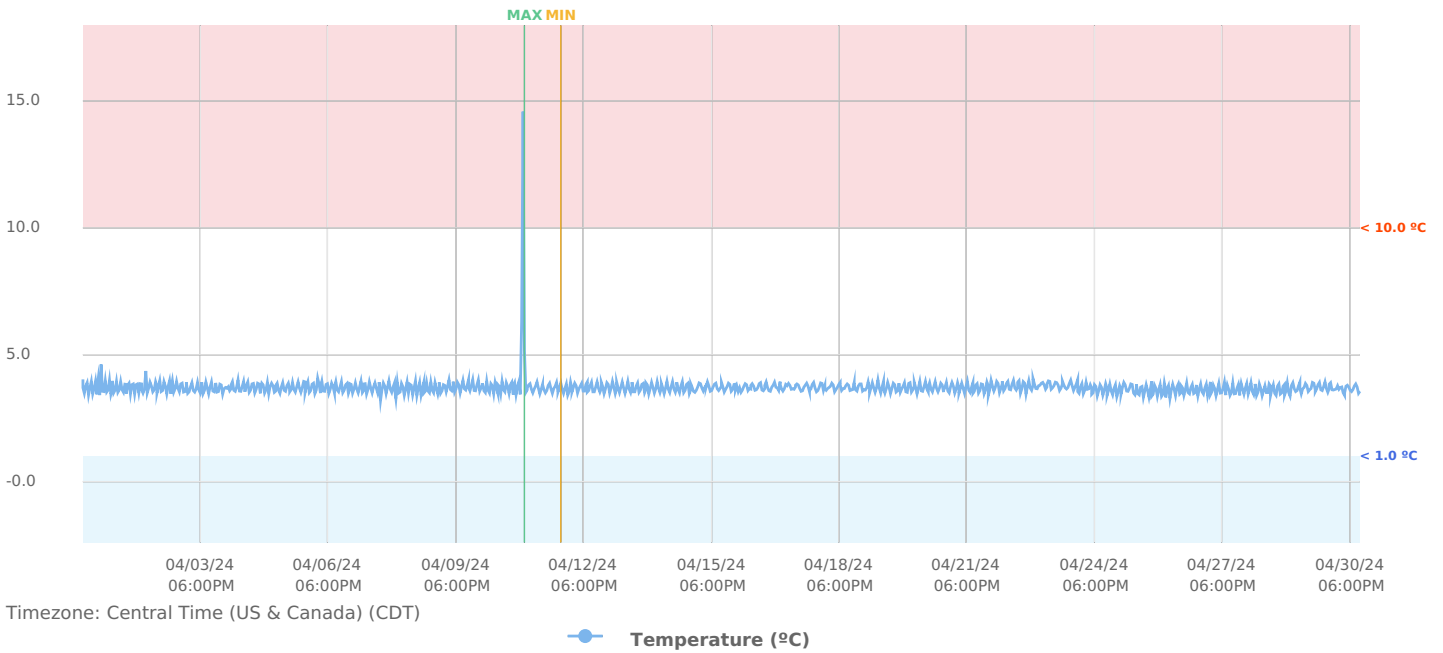

TEMPERATURE

AVG: **3.72 °C** | MIN: **1.26 °C** | MAX: **9.48 °C**

DATA LOGS

CENTRAL TIME (US & CANADA)	TEMPERATURE (°C)
2024-02-29 5:00 AM	4.91°C
2024-03-01 5:00 AM	5.59°C
2024-03-02 5:00 AM	5.41°C
2024-03-03 5:00 AM	1.76°C
2024-03-04 5:00 AM	3.89°C
2024-03-05 5:00 AM	5.58°C
2024-03-06 5:00 AM	4.02°C
2024-03-07 5:00 AM	2.91°C
2024-03-08 5:00 AM	3.69°C
2024-03-09 5:00 AM	2.6°C
2024-03-10 5:00 AM	2.35°C
2024-03-11 5:00 AM	4.73°C
2024-03-12 5:00 AM	2.52°C
2024-03-13 5:00 AM	3.69°C
2024-03-14 5:00 AM	2.93°C
2024-03-15 5:00 AM	4.64°C
2024-03-16 5:00 AM	5.02°C
2024-03-17 5:00 AM	4.97°C
2024-03-18 5:00 AM	3.73°C
2024-03-19 5:00 AM	5.02°C
2024-03-20 5:00 AM	2.58°C
2024-03-21 5:00 AM	4.28°C
2024-03-22 5:00 AM	4.39°C
2024-03-23 5:00 AM	4.12°C
2024-03-24 5:00 AM	5.2°C
2024-03-25 5:00 AM	4.89°C
2024-03-26 5:00 AM	3.55°C
2024-03-27 5:00 AM	3.02°C
2024-03-28 5:00 AM	5.22°C
2024-03-29 5:00 AM	4.09°C
2024-03-30 5:00 AM	2.34°C

EQUIPMENT DETAILS

Category: **Unknown**
Manufacturer:
Model:
Service Entered Date:

TEMPERATURE AVG: **3.71 °C** | MIN: **1.24 °C** | MAX: **15.9 °C**

DATA LOGS

CENTRAL TIME (US & CANADA)	TEMPERATURE (°C)
2024-03-31 5:00 AM	2.88°C
2024-04-01 5:00 AM	2.22°C
2024-04-02 5:00 AM	4.37°C
2024-04-03 5:00 AM	5.02°C
2024-04-04 5:00 AM	4.74°C
2024-04-05 5:00 AM	1.55°C
2024-04-06 5:00 AM	3.46°C
2024-04-07 5:00 AM	1.75°C
2024-04-08 5:00 AM	5.08°C
2024-04-09 5:00 AM	3.98°C
2024-04-10 5:00 AM	2.92°C
2024-04-11 5:00 AM	3.77°C
2024-04-12 5:00 AM	2.7°C
2024-04-13 5:00 AM	3.77°C
2024-04-14 5:00 AM	4.66°C
2024-04-15 5:00 AM	5.2°C
2024-04-16 5:00 AM	2.74°C
2024-04-17 5:00 AM	3.44°C
2024-04-18 5:00 AM	5.28°C
2024-04-19 5:00 AM	2.77°C
2024-04-20 5:00 AM	2.66°C
2024-04-21 5:00 AM	4.7°C
2024-04-22 5:00 AM	4.08°C
2024-04-23 5:00 AM	4.04°C
2024-04-24 5:00 AM	2.77°C
2024-04-25 5:00 AM	1.56°C
2024-04-26 5:00 AM	3.01°C
2024-04-27 5:00 AM	4.91°C
2024-04-28 5:00 AM	2.22°C
2024-04-29 5:00 AM	3.62°C
2024-04-30 5:00 AM	3.53°C