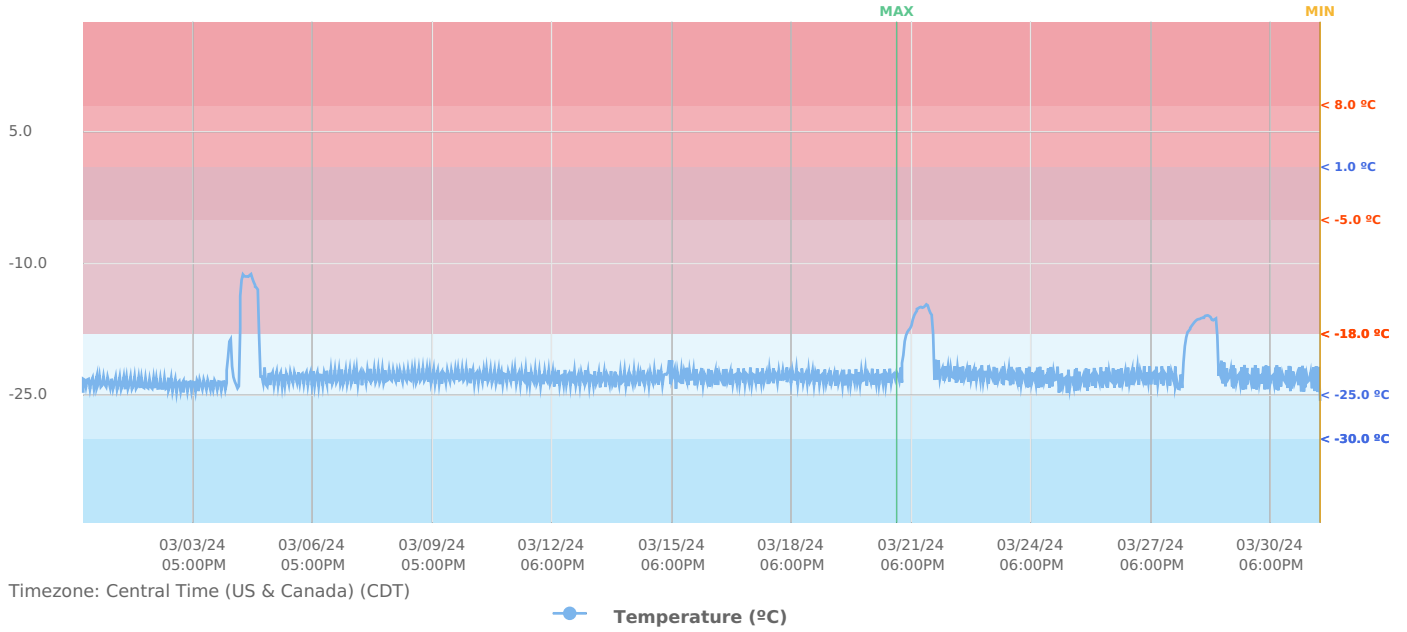

EQUIPMENT DETAILS

Category: -20 Freezer
Manufacturer:
Model:
Service Entered Date:

TEMPERATURE AVG: -22.52 °C | MIN: -26.42 °C | MAX: -8.05 °C

DATA LOGS

CENTRAL TIME (US & CANADA)	TEMPERATURE (°C)
2024-02-29 5:00 AM	-24.95°C
2024-03-01 5:00 AM	-23.2°C
2024-03-02 5:00 AM	-23.72°C
2024-03-03 5:00 AM	-23.32°C
2024-03-04 5:00 AM	-25.29°C
2024-03-05 5:00 AM	-11.73°C
2024-03-06 5:00 AM	-21.95°C
2024-03-07 5:00 AM	-23.82°C
2024-03-08 5:00 AM	-25.23°C
2024-03-09 5:00 AM	-20.64°C
2024-03-10 5:00 AM	-23.12°C
2024-03-11 5:00 AM	-24.73°C
2024-03-12 5:00 AM	-21.41°C
2024-03-13 5:00 AM	-23.35°C
2024-03-14 5:00 AM	-24.55°C
2024-03-15 5:00 AM	-24.23°C
2024-03-16 5:00 AM	-22.12°C
2024-03-17 5:00 AM	-23.02°C
2024-03-18 5:00 AM	-20.8°C
2024-03-19 5:00 AM	-22.5°C
2024-03-20 5:00 AM	-23.39°C
2024-03-21 5:00 AM	-23.55°C
2024-03-22 5:00 AM	-15.45°C
2024-03-23 5:00 AM	-23.3°C
2024-03-24 5:00 AM	-23.56°C
2024-03-25 5:00 AM	-22.36°C
2024-03-26 5:00 AM	-20.99°C
2024-03-27 5:00 AM	-23.46°C
2024-03-28 5:00 AM	-22.7°C
2024-03-29 5:00 AM	-16.02°C
2024-03-30 5:00 AM	-22.63°C
2024-03-31 5:00 AM	-23.98°C