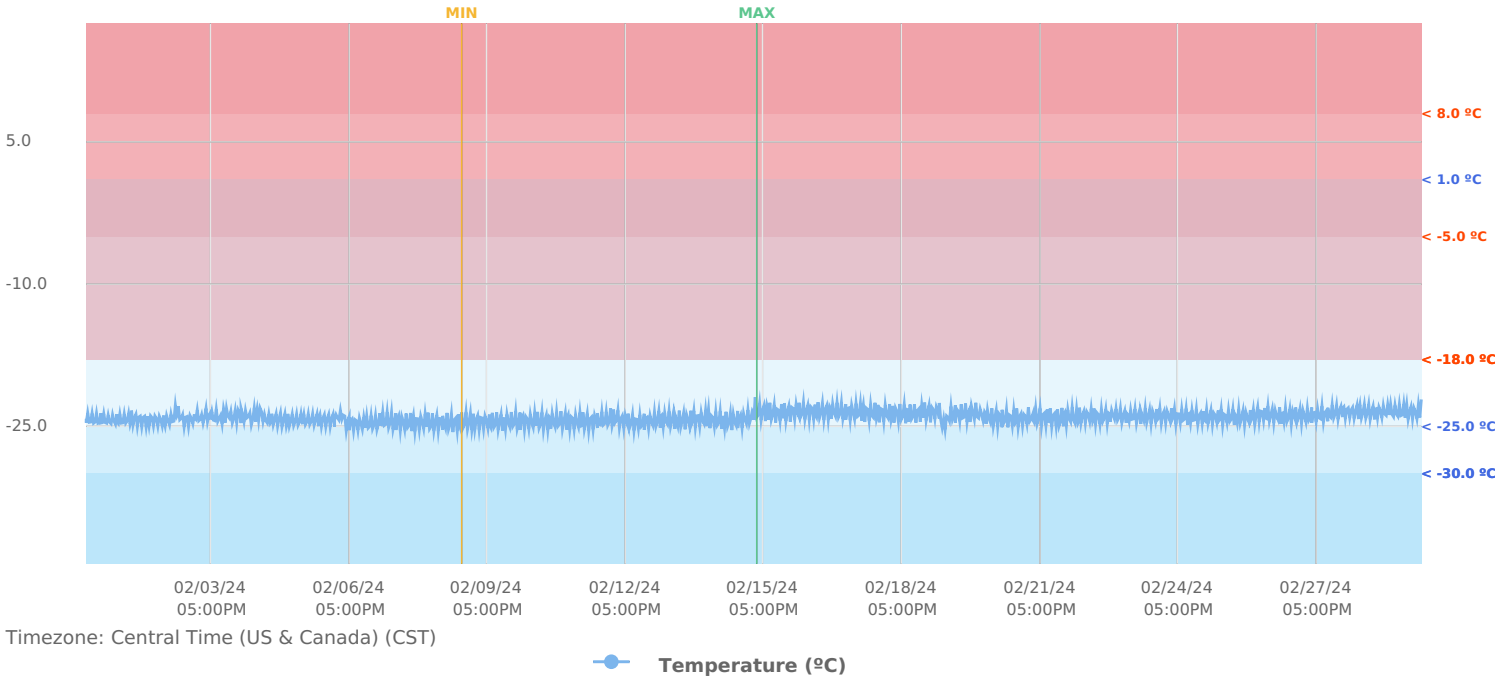

EQUIPMENT DETAILS

Category: **-20 Freezer**
Manufacturer:
Model:
Service Entered Date:

TEMPERATURE

AVG: **-24.05 °C** | MIN: **-27.45 °C** | MAX: **6.41 °C**

DATA LOGS

CENTRAL TIME (US & CANADA)	TEMPERATURE (°C)
2024-01-31 6:00 AM	-25.87°C
2024-02-01 6:00 AM	-23.58°C
2024-02-02 6:00 AM	-22.47°C
2024-02-03 6:00 AM	-24.93°C
2024-02-04 6:00 AM	-23.28°C
2024-02-05 6:00 AM	-22.59°C
2024-02-06 6:00 AM	-22.41°C
2024-02-07 6:00 AM	-24.29°C
2024-02-08 6:00 AM	-25.52°C
2024-02-09 6:00 AM	-26.91°C
2024-02-10 6:00 AM	-23.55°C
2024-02-11 6:00 AM	-22.62°C
2024-02-12 6:00 AM	-26.45°C
2024-02-13 6:00 AM	-25.53°C
2024-02-14 6:00 AM	-25.81°C
2024-02-15 6:00 AM	-22.84°C
2024-02-16 6:00 AM	-21.2°C
2024-02-17 6:00 AM	-21.83°C
2024-02-18 6:00 AM	-24.45°C
2024-02-19 6:00 AM	-21.25°C
2024-02-20 6:00 AM	-22.01°C
2024-02-21 6:00 AM	-21.92°C
2024-02-22 6:00 AM	-22.45°C
2024-02-23 6:00 AM	-23.23°C
2024-02-24 6:00 AM	-23.69°C
2024-02-25 6:00 AM	-25.7°C
2024-02-26 6:00 AM	-22.3°C
2024-02-27 6:00 AM	-23.32°C
2024-02-28 6:00 AM	-24.54°C
2024-02-29 6:00 AM	-25.66°C