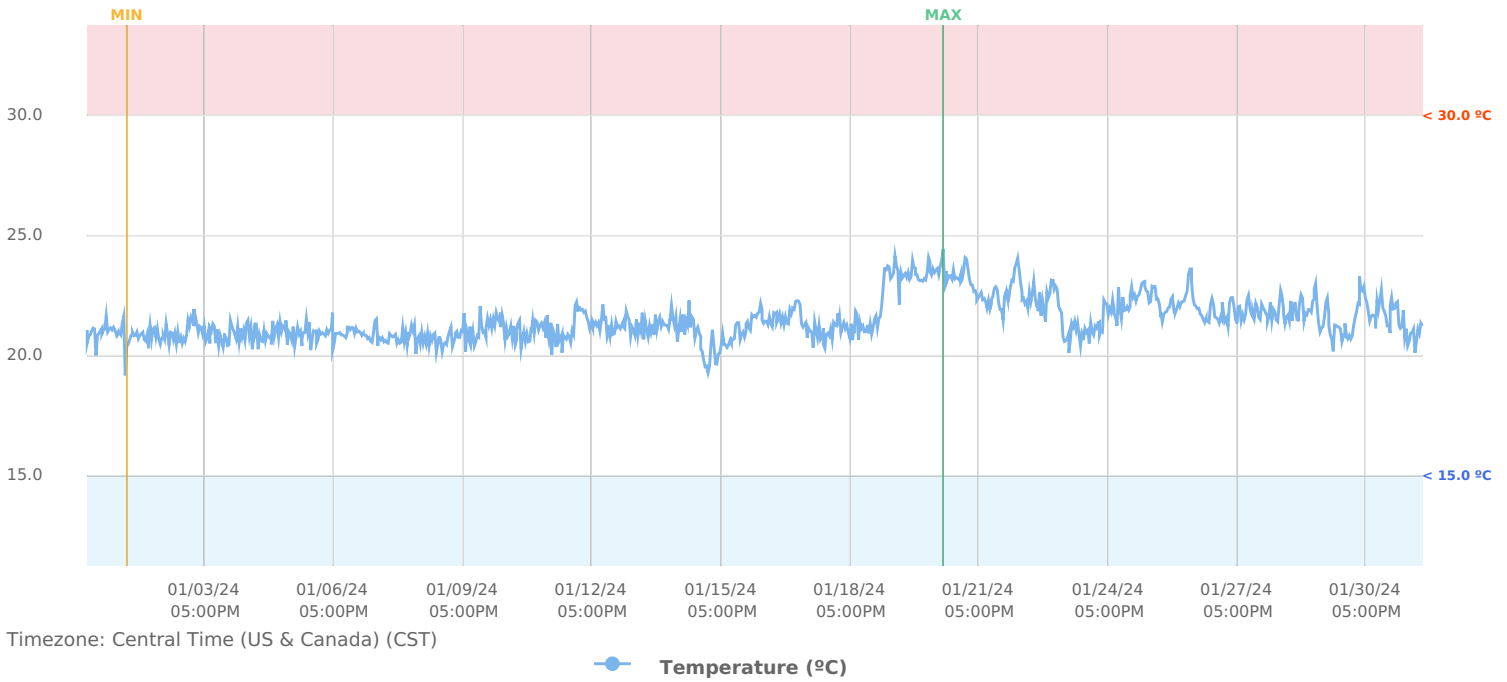

TEMPERATURE

AVG: **21.47 °C** | MIN: **18.52 °C** | MAX: **25.18 °C**

DATA LOGS

CENTRAL TIME (US & CANADA)	TEMPERATURE (°C)
2023-12-31 6:00 AM	21.1°C
2024-01-01 6:00 AM	21.13°C
2024-01-02 6:00 AM	20.62°C
2024-01-03 6:00 AM	20.62°C
2024-01-04 6:00 AM	20.86°C
2024-01-05 6:00 AM	21.25°C
2024-01-06 6:00 AM	20.88°C
2024-01-07 6:00 AM	21.23°C
2024-01-08 6:00 AM	20.85°C
2024-01-09 6:00 AM	20.18°C
2024-01-10 6:00 AM	20.59°C
2024-01-11 6:00 AM	20.33°C
2024-01-12 6:00 AM	21.05°C
2024-01-13 6:00 AM	20.91°C
2024-01-14 6:00 AM	21.2°C
2024-01-15 6:00 AM	20.73°C
2024-01-16 6:00 AM	21.37°C
2024-01-17 6:00 AM	21.26°C
2024-01-18 6:00 AM	20.9°C
2024-01-19 6:00 AM	20.37°C
2024-01-20 6:00 AM	23.88°C
2024-01-21 6:00 AM	23.52°C
2024-01-22 6:00 AM	22.25°C
2024-01-23 6:00 AM	21.83°C
2024-01-24 6:00 AM	20.92°C
2024-01-25 6:00 AM	22.52°C
2024-01-26 6:00 AM	21.62°C
2024-01-27 6:00 AM	21.7°C
2024-01-28 6:00 AM	21.2°C
2024-01-29 6:00 AM	22.71°C
2024-01-30 6:00 AM	21.38°C

TEMPERATURE

AVG: **20.76 °C** | MIN: **17.84 °C** | MAX: **26.79 °C**

DATA LOGS

CENTRAL TIME (US & CANADA)	TEMPERATURE (°C)
2024-02-29 5:00 AM	20.51°C
2024-03-01 5:00 AM	20.96°C
2024-03-02 5:00 AM	20.96°C
2024-03-03 5:00 AM	20.53°C
2024-03-04 5:00 AM	20.62°C
2024-03-05 5:00 AM	20.05°C
2024-03-06 5:00 AM	20.08°C
2024-03-07 5:00 AM	19.78°C
2024-03-08 5:00 AM	19.71°C
2024-03-09 5:00 AM	20.37°C
2024-03-10 5:00 AM	21.37°C
2024-03-11 5:00 AM	20.11°C
2024-03-12 5:00 AM	20.23°C
2024-03-13 5:00 AM	20.08°C
2024-03-14 5:00 AM	20.53°C
2024-03-15 5:00 AM	20.3°C
2024-03-16 5:00 AM	20.48°C
2024-03-17 5:00 AM	20.95°C
2024-03-18 5:00 AM	21.04°C
2024-03-19 5:00 AM	20.18°C
2024-03-20 5:00 AM	20.82°C
2024-03-21 5:00 AM	21.31°C
2024-03-22 5:00 AM	20.61°C
2024-03-23 5:00 AM	20.16°C
2024-03-24 5:00 AM	20.44°C
2024-03-25 5:00 AM	21.41°C
2024-03-26 5:00 AM	20.35°C
2024-03-27 5:00 AM	21.12°C
2024-03-28 5:00 AM	21.41°C
2024-03-29 5:00 AM	21.77°C
2024-03-30 5:00 AM	21.83°C