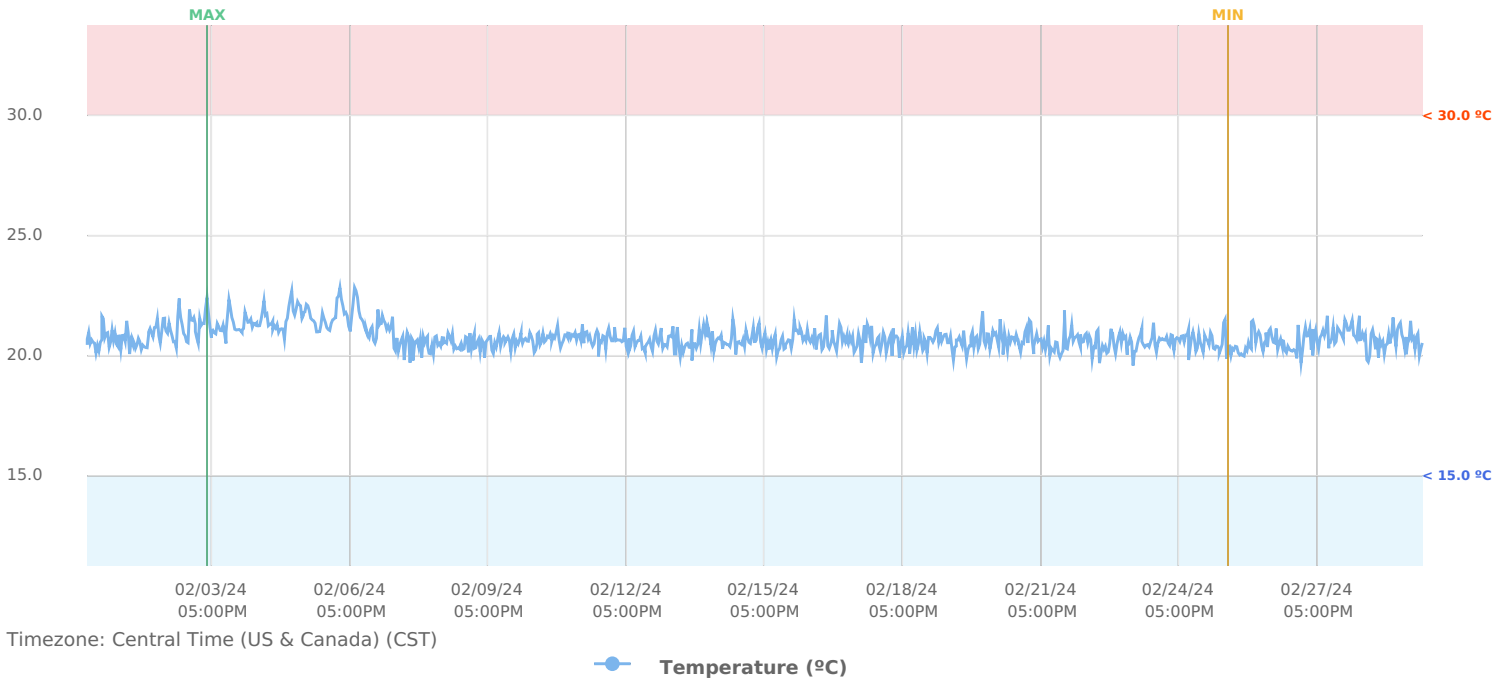

EQUIPMENT DETAILS

Category: **Unknown**
Manufacturer:
Model:
Service Entered Date:

TEMPERATURE

AVG: **20.76 °C** | MIN: **18.77 °C** | MAX: **23.32 °C**

DATA LOGS

CENTRAL TIME (US & CANADA)	TEMPERATURE (°C)
2024-01-31 6:00 AM	21.1°C
2024-02-01 6:00 AM	20.62°C
2024-02-02 6:00 AM	20.29°C
2024-02-03 6:00 AM	22.07°C
2024-02-04 6:00 AM	21.37°C
2024-02-05 6:00 AM	21.09°C
2024-02-06 6:00 AM	21.01°C
2024-02-07 6:00 AM	20.77°C
2024-02-08 6:00 AM	21.19°C
2024-02-09 6:00 AM	21.29°C
2024-02-10 6:00 AM	20.63°C
2024-02-11 6:00 AM	21.29°C
2024-02-12 6:00 AM	21.23°C
2024-02-13 6:00 AM	20.43°C
2024-02-14 6:00 AM	20.09°C
2024-02-15 6:00 AM	20.02°C
2024-02-16 6:00 AM	20.43°C
2024-02-17 6:00 AM	20.2°C
2024-02-18 6:00 AM	19.76°C
2024-02-19 6:00 AM	20.67°C
2024-02-20 6:00 AM	20.7°C
2024-02-21 6:00 AM	21.01°C
2024-02-22 6:00 AM	21.76°C
2024-02-23 6:00 AM	21.08°C
2024-02-24 6:00 AM	20.51°C
2024-02-25 6:00 AM	19.67°C
2024-02-26 6:00 AM	20.11°C
2024-02-27 6:00 AM	19.75°C
2024-02-28 6:00 AM	20.68°C
2024-02-29 6:00 AM	20.48°C

TEMPERATURE

AVG: **20.76 °C** | MIN: **17.84 °C** | MAX: **26.79 °C**

DATA LOGS

CENTRAL TIME (US & CANADA)	TEMPERATURE (°C)
2024-02-29 5:00 AM	20.51°C
2024-03-01 5:00 AM	20.96°C
2024-03-02 5:00 AM	20.96°C
2024-03-03 5:00 AM	20.53°C
2024-03-04 5:00 AM	20.62°C
2024-03-05 5:00 AM	20.05°C
2024-03-06 5:00 AM	20.08°C
2024-03-07 5:00 AM	19.78°C
2024-03-08 5:00 AM	19.71°C
2024-03-09 5:00 AM	20.37°C
2024-03-10 5:00 AM	21.37°C
2024-03-11 5:00 AM	20.11°C
2024-03-12 5:00 AM	20.23°C
2024-03-13 5:00 AM	20.08°C
2024-03-14 5:00 AM	20.53°C
2024-03-15 5:00 AM	20.3°C
2024-03-16 5:00 AM	20.48°C
2024-03-17 5:00 AM	20.95°C
2024-03-18 5:00 AM	21.04°C
2024-03-19 5:00 AM	20.18°C
2024-03-20 5:00 AM	20.82°C
2024-03-21 5:00 AM	21.31°C
2024-03-22 5:00 AM	20.61°C
2024-03-23 5:00 AM	20.16°C
2024-03-24 5:00 AM	20.44°C
2024-03-25 5:00 AM	21.41°C
2024-03-26 5:00 AM	20.35°C
2024-03-27 5:00 AM	21.12°C
2024-03-28 5:00 AM	21.41°C
2024-03-29 5:00 AM	21.77°C
2024-03-30 5:00 AM	21.83°C