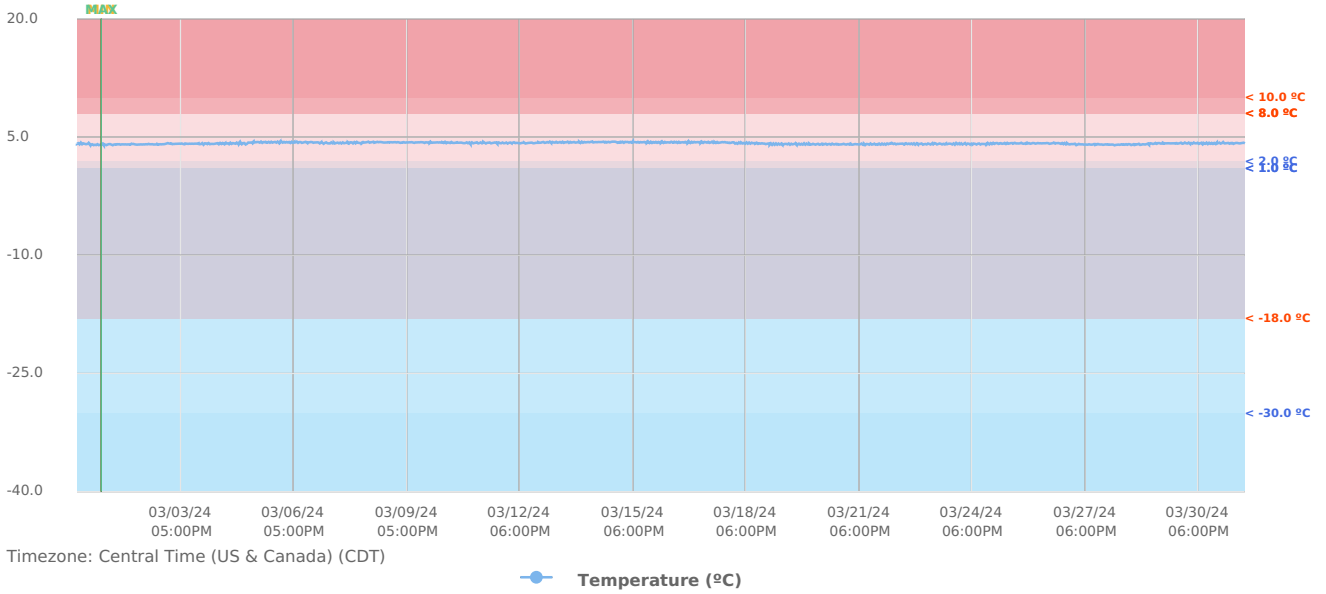

TEMPERATURE

AVG: **4.21 °C** | MIN: **-0.18 °C** | MAX: **10.06 °C**

DATA LOGS

CENTRAL TIME (US & CANADA)	TEMPERATURE (°C)
2024-02-29 5:00 AM	4.98 °C
2024-03-01 5:00 AM	2.72 °C
2024-03-02 5:00 AM	4.84 °C
2024-03-03 5:00 AM	1.65 °C
2024-03-04 5:00 AM	3.44 °C
2024-03-05 5:00 AM	5.91 °C
2024-03-06 5:00 AM	5.07 °C
2024-03-07 5:00 AM	4.7 °C
2024-03-08 5:00 AM	4.19 °C
2024-03-09 5:00 AM	5.68 °C
2024-03-10 5:00 AM	1.96 °C
2024-03-11 5:00 AM	3.9 °C
2024-03-12 5:00 AM	3.67 °C
2024-03-13 5:00 AM	5.18 °C
2024-03-14 5:00 AM	5.91 °C
2024-03-15 5:00 AM	2.72 °C
2024-03-16 5:00 AM	3.92 °C
2024-03-17 5:00 AM	5.87 °C
2024-03-18 5:00 AM	2.1 °C
2024-03-19 5:00 AM	5.28 °C
2024-03-20 5:00 AM	1.86 °C
2024-03-21 5:00 AM	4.91 °C
2024-03-22 5:00 AM	4.37 °C
2024-03-23 5:00 AM	3.5 °C
2024-03-24 5:00 AM	4.62 °C
2024-03-25 5:00 AM	1.45 °C
2024-03-26 5:00 AM	5.09 °C
2024-03-27 5:00 AM	5.2 °C
2024-03-28 5:00 AM	1.96 °C
2024-03-29 5:00 AM	4.52 °C
2024-03-30 5:00 AM	5.55 °C
2024-03-31 5:00 AM	5.43 °C