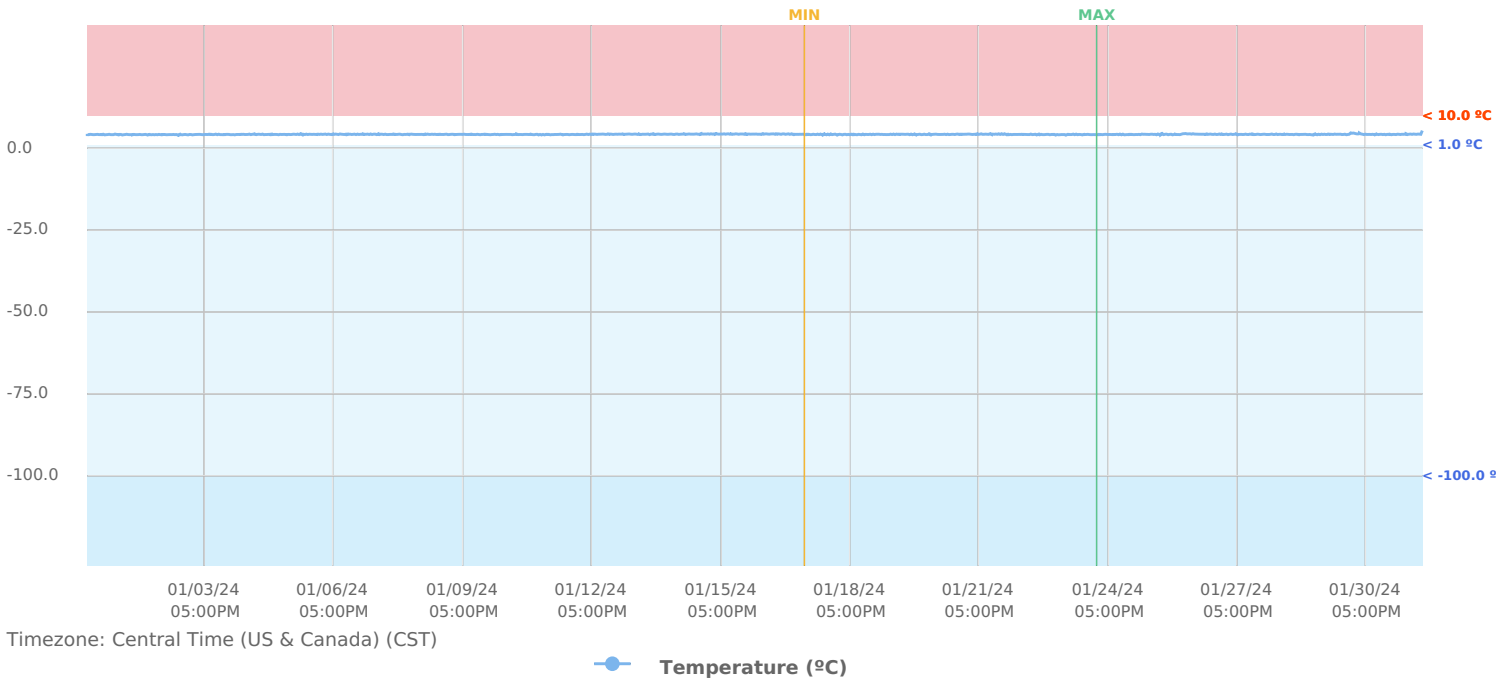

TEMPERATURE

AVG: **4.23 °C** | MIN: **-0.07 °C** | MAX: **11.77 °C**

DATA LOGS

CENTRAL TIME (US & CANADA)	TEMPERATURE (°C)
2023-12-31 6:00 AM	2.14°C
2024-01-01 6:00 AM	5.72°C
2024-01-02 6:00 AM	5.16°C
2024-01-03 6:00 AM	5.74°C
2024-01-04 6:00 AM	4.82°C
2024-01-05 6:00 AM	3.8°C
2024-01-06 6:00 AM	5.1°C
2024-01-07 6:00 AM	5.24°C
2024-01-08 6:00 AM	5.08°C
2024-01-09 6:00 AM	3.22°C
2024-01-10 6:00 AM	2.67°C
2024-01-11 6:00 AM	1.2°C
2024-01-12 6:00 AM	2.34°C
2024-01-13 6:00 AM	5.83°C
2024-01-14 6:00 AM	1.47°C
2024-01-15 6:00 AM	5.54°C
2024-01-16 6:00 AM	3.94°C
2024-01-17 6:00 AM	3.86°C
2024-01-18 6:00 AM	2.38°C
2024-01-19 6:00 AM	3.23°C
2024-01-20 6:00 AM	1.95°C
2024-01-21 6:00 AM	4.87°C
2024-01-22 6:00 AM	0.47°C
2024-01-23 6:00 AM	5.35°C
2024-01-24 6:00 AM	3.81°C
2024-01-25 6:00 AM	2.6°C
2024-01-26 6:00 AM	4.52°C
2024-01-27 6:00 AM	3.86°C
2024-01-28 6:00 AM	3.06°C
2024-01-29 6:00 AM	5.55°C
2024-01-30 6:00 AM	2.16°C