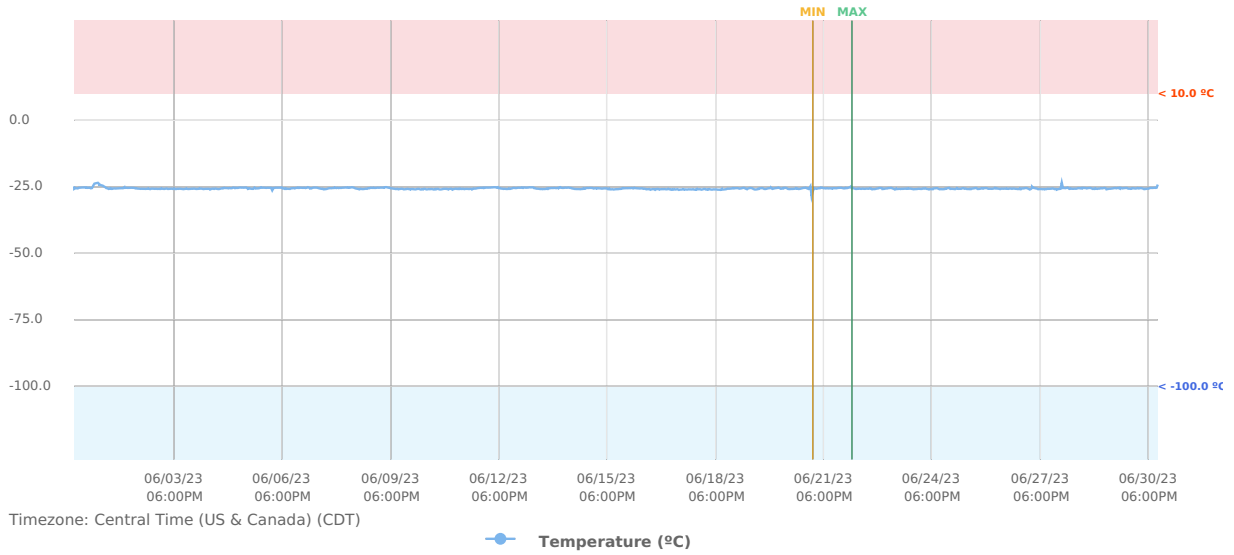

EQUIPMENT DETAILS

Category: **Unknown**
Manufacturer:
Model:
Service Entered Date:

TEMPERATURE AVG: **-25.6 °C** | MIN: **-29.35 °C** | MAX: **0.09 °C**

DATA LOGS

CENTRAL TIME (US & CANADA)	TEMPERATURE (°C)
2023-05-31 5:00 AM	-25.05 °C
2023-06-01 5:00 AM	-24.2 °C
2023-06-02 5:00 AM	-25.7 °C
2023-06-03 5:00 AM	-24.37 °C
2023-06-04 5:00 AM	-24.63 °C
2023-06-05 5:00 AM	-27.09 °C
2023-06-06 5:00 AM	-24.89 °C
2023-06-07 5:00 AM	-23.72 °C
2023-06-08 5:00 AM	-26.05 °C
2023-06-09 5:00 AM	-24.24 °C
2023-06-10 5:00 AM	-25.76 °C
2023-06-11 5:00 AM	-24.06 °C
2023-06-12 5:00 AM	-24.11 °C
2023-06-13 5:00 AM	-26.87 °C
2023-06-14 5:00 AM	-25.52 °C
2023-06-15 5:00 AM	-24.58 °C
2023-06-16 5:00 AM	-25.34 °C
2023-06-17 5:00 AM	-25.42 °C
2023-06-18 5:00 AM	-28.07 °C
2023-06-19 5:00 AM	-23.83 °C
2023-06-20 5:00 AM	-23.96 °C
2023-06-21 5:00 AM	-25.81 °C
2023-06-22 5:00 AM	-24.56 °C
2023-06-23 5:00 AM	-23.71 °C
2023-06-24 5:00 AM	-23.71 °C
2023-06-25 5:00 AM	-23.77 °C
2023-06-26 5:00 AM	-27.2 °C
2023-06-27 5:00 AM	-27.51 °C
2023-06-28 5:00 AM	-26.33 °C
2023-06-29 5:00 AM	-24.99 °C
2023-06-30 5:00 AM	-24.3 °C