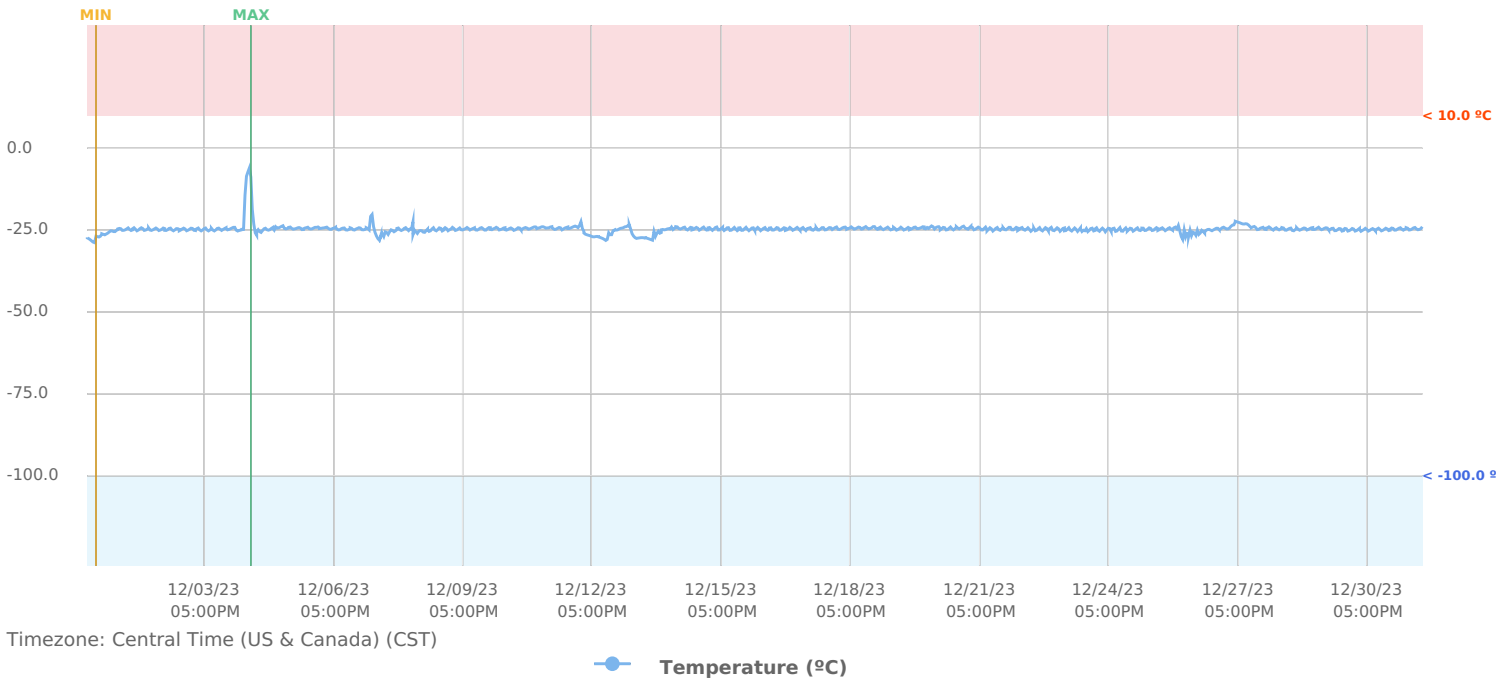

TEMPERATURE

AVG: **-24.71 °C** | MIN: **-29.34 °C** | MAX: **-4.9 °C**

DATA LOGS

CENTRAL TIME (US & CANADA)	TEMPERATURE (°C)
2023-11-30 6:00 AM	-27.16° C
2023-12-01 6:00 AM	-25.55° C
2023-12-02 6:00 AM	-25.21° C
2023-12-03 6:00 AM	-24.12° C
2023-12-04 6:00 AM	-23.82° C
2023-12-05 6:00 AM	-25.55° C
2023-12-06 6:00 AM	-23.12° C
2023-12-07 6:00 AM	-24.22° C
2023-12-08 6:00 AM	-22.83° C
2023-12-09 6:00 AM	-23.59° C
2023-12-10 6:00 AM	-22.81° C
2023-12-11 6:00 AM	-25.37° C
2023-12-12 6:00 AM	-25.18° C
2023-12-13 6:00 AM	-26.12° C
2023-12-14 6:00 AM	-26.48° C
2023-12-15 6:00 AM	-26.27° C
2023-12-16 6:00 AM	-25.59° C
2023-12-17 6:00 AM	-22.77° C
2023-12-18 6:00 AM	-24.91° C
2023-12-19 6:00 AM	-22.69° C
2023-12-20 6:00 AM	-22.73° C
2023-12-21 6:00 AM	-22.88° C
2023-12-22 6:00 AM	-23.46° C
2023-12-23 6:00 AM	-22.9° C
2023-12-24 6:00 AM	-24.01° C
2023-12-25 6:00 AM	-26.48° C
2023-12-26 6:00 AM	-22.73° C
2023-12-27 6:00 AM	-23.39° C
2023-12-28 6:00 AM	-25.62° C
2023-12-29 6:00 AM	-24.52° C
2023-12-30 6:00 AM	-24.55° C