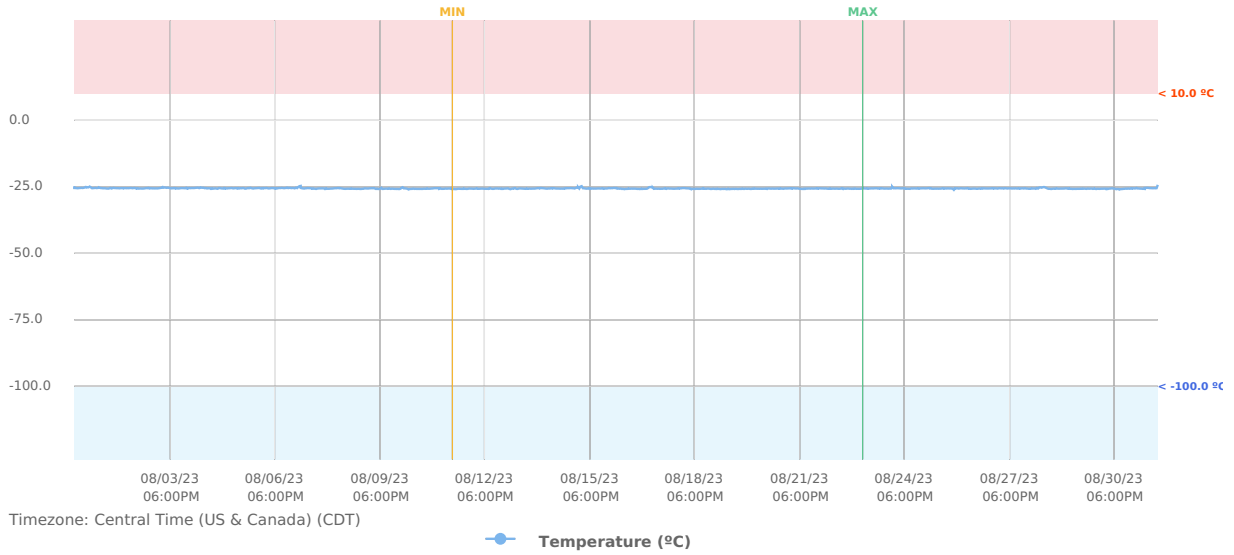

EQUIPMENT DETAILS

Category: **Unknown**
Manufacturer:
Model:
Service Entered Date:

TEMPERATURE

AVG: **-25.6 °C** | MIN: **-28.02 °C** | MAX: **-17.97 °C**

DATA LOGS

CENTRAL TIME (US & CANADA)	TEMPERATURE (°C)
2023-07-31 5:00 AM	-26.37 °C
2023-08-01 5:00 AM	-25.37 °C
2023-08-02 5:00 AM	-26.57 °C
2023-08-03 5:00 AM	-25.28 °C
2023-08-04 5:00 AM	-24.05 °C
2023-08-05 5:00 AM	-23.86 °C
2023-08-06 5:00 AM	-25.51 °C
2023-08-07 5:00 AM	-24.8 °C
2023-08-08 5:00 AM	-24.33 °C
2023-08-09 5:00 AM	-26.42 °C
2023-08-10 5:00 AM	-25.66 °C
2023-08-11 5:00 AM	-27.43 °C
2023-08-12 5:00 AM	-26.26 °C
2023-08-13 5:00 AM	-23.47 °C
2023-08-14 5:00 AM	-25.1 °C
2023-08-15 5:00 AM	-24.94 °C
2023-08-16 5:00 AM	-26.66 °C
2023-08-17 5:00 AM	-25.91 °C
2023-08-18 5:00 AM	-23.93 °C
2023-08-19 5:00 AM	-23.54 °C
2023-08-20 5:00 AM	-24.78 °C
2023-08-21 5:00 AM	-24.18 °C
2023-08-22 5:00 AM	-27.02 °C
2023-08-23 5:00 AM	-23.63 °C
2023-08-24 5:00 AM	-26.45 °C
2023-08-25 5:00 AM	-26.05 °C
2023-08-26 5:00 AM	-24.63 °C
2023-08-27 5:00 AM	-26.93 °C
2023-08-28 5:00 AM	-27.28 °C
2023-08-29 5:00 AM	-27.15 °C
2023-08-30 5:00 AM	-23.71 °C
2023-08-31 5:00 AM	-24.85 °C