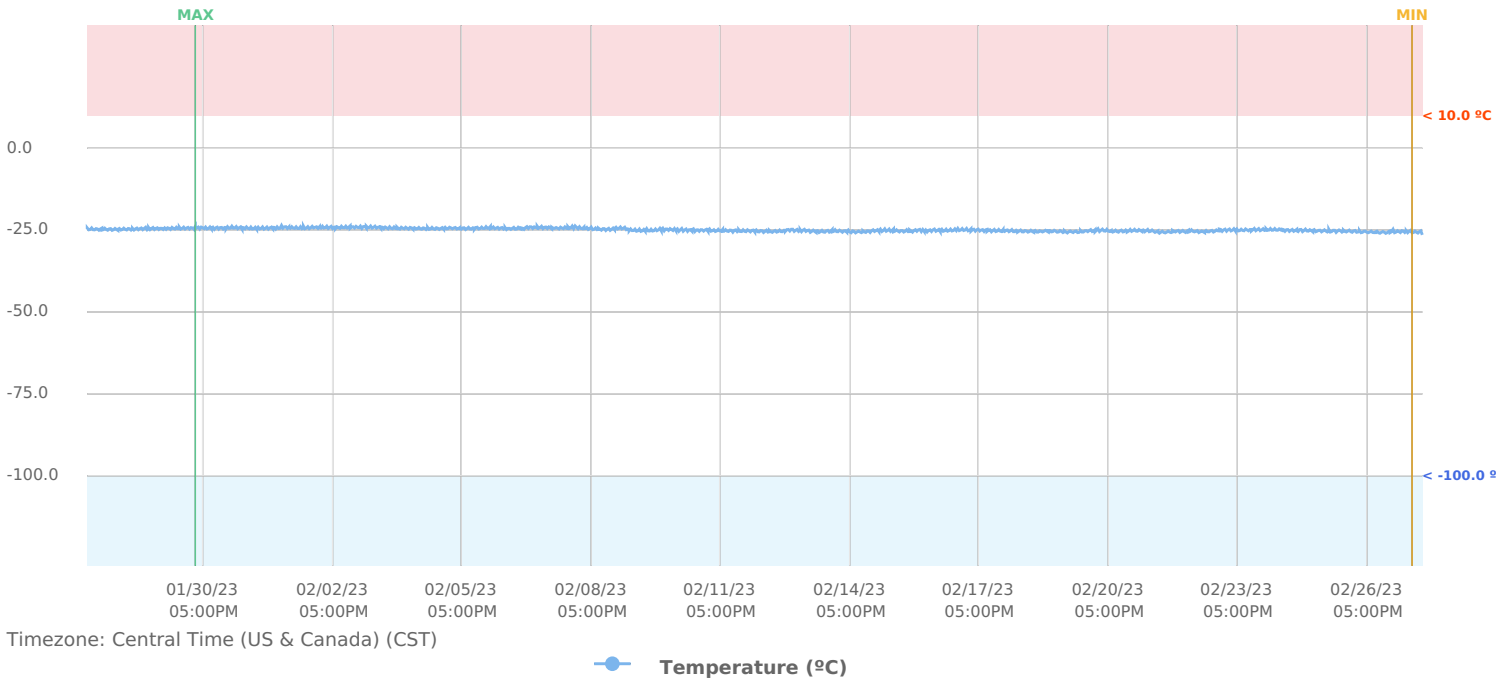

EQUIPMENT DETAILS

Category: **Unknown**
Manufacturer:
Model:
Service Entered Date:

TEMPERATURE

AVG: **-24.81 °C** | MIN: **-27.84 °C** | MAX: **-13.57 °C**

DATA LOGS

CENTRAL TIME (US & CANADA)	TEMPERATURE (°C)
2023-01-27 6:00 AM	-25.37°C
2023-01-28 6:00 AM	-24.71°C
2023-01-29 6:00 AM	-22.99°C
2023-01-30 6:00 AM	-25.87°C
2023-01-31 6:00 AM	-25.15°C
2023-02-01 6:00 AM	-23.87°C
2023-02-02 6:00 AM	-25.32°C
2023-02-03 6:00 AM	-25.09°C
2023-02-04 6:00 AM	-22.03°C
2023-02-05 6:00 AM	-25.13°C
2023-02-06 6:00 AM	-22.91°C
2023-02-07 6:00 AM	-22.6°C
2023-02-08 6:00 AM	-25.64°C
2023-02-09 6:00 AM	-25.53°C
2023-02-10 6:00 AM	-23.63°C
2023-02-11 6:00 AM	-26.84°C
2023-02-12 6:00 AM	-23.86°C
2023-02-13 6:00 AM	-24.93°C
2023-02-14 6:00 AM	-23.02°C
2023-02-15 6:00 AM	-25.34°C
2023-02-16 6:00 AM	-24.05°C
2023-02-17 6:00 AM	-26.24°C
2023-02-18 6:00 AM	-26.77°C
2023-02-19 6:00 AM	-25.41°C
2023-02-20 6:00 AM	-26.48°C
2023-02-21 6:00 AM	-26.73°C
2023-02-22 6:00 AM	-25.61°C
2023-02-23 6:00 AM	-23.09°C
2023-02-24 6:00 AM	-26.24°C
2023-02-25 6:00 AM	-24.02°C
2023-02-26 6:00 AM	-23.22°C